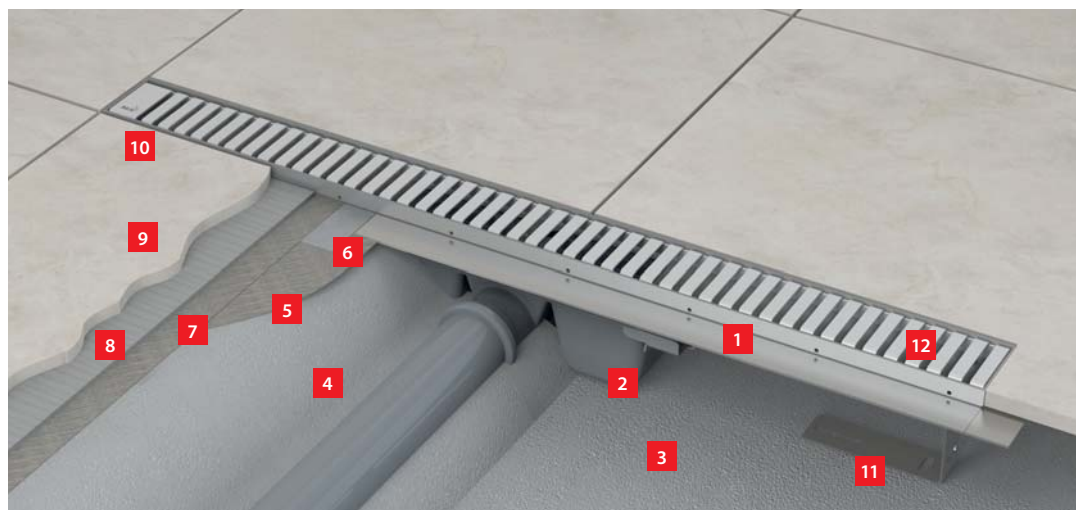

1. 1 желоб ALCA
2. 2 сифон
3. 3 бетонный фундамент здания
4. 4 бетонный пол
5. 5 грунтовка
6. 6 гидроизоляционная лента
7. 7 гидроизоляционная смесь
8. 8 клей
9. 9 плитка
10. 10 гибкий наполнитель
11. 11 опорные ноги
12. 12 решетка ALCA