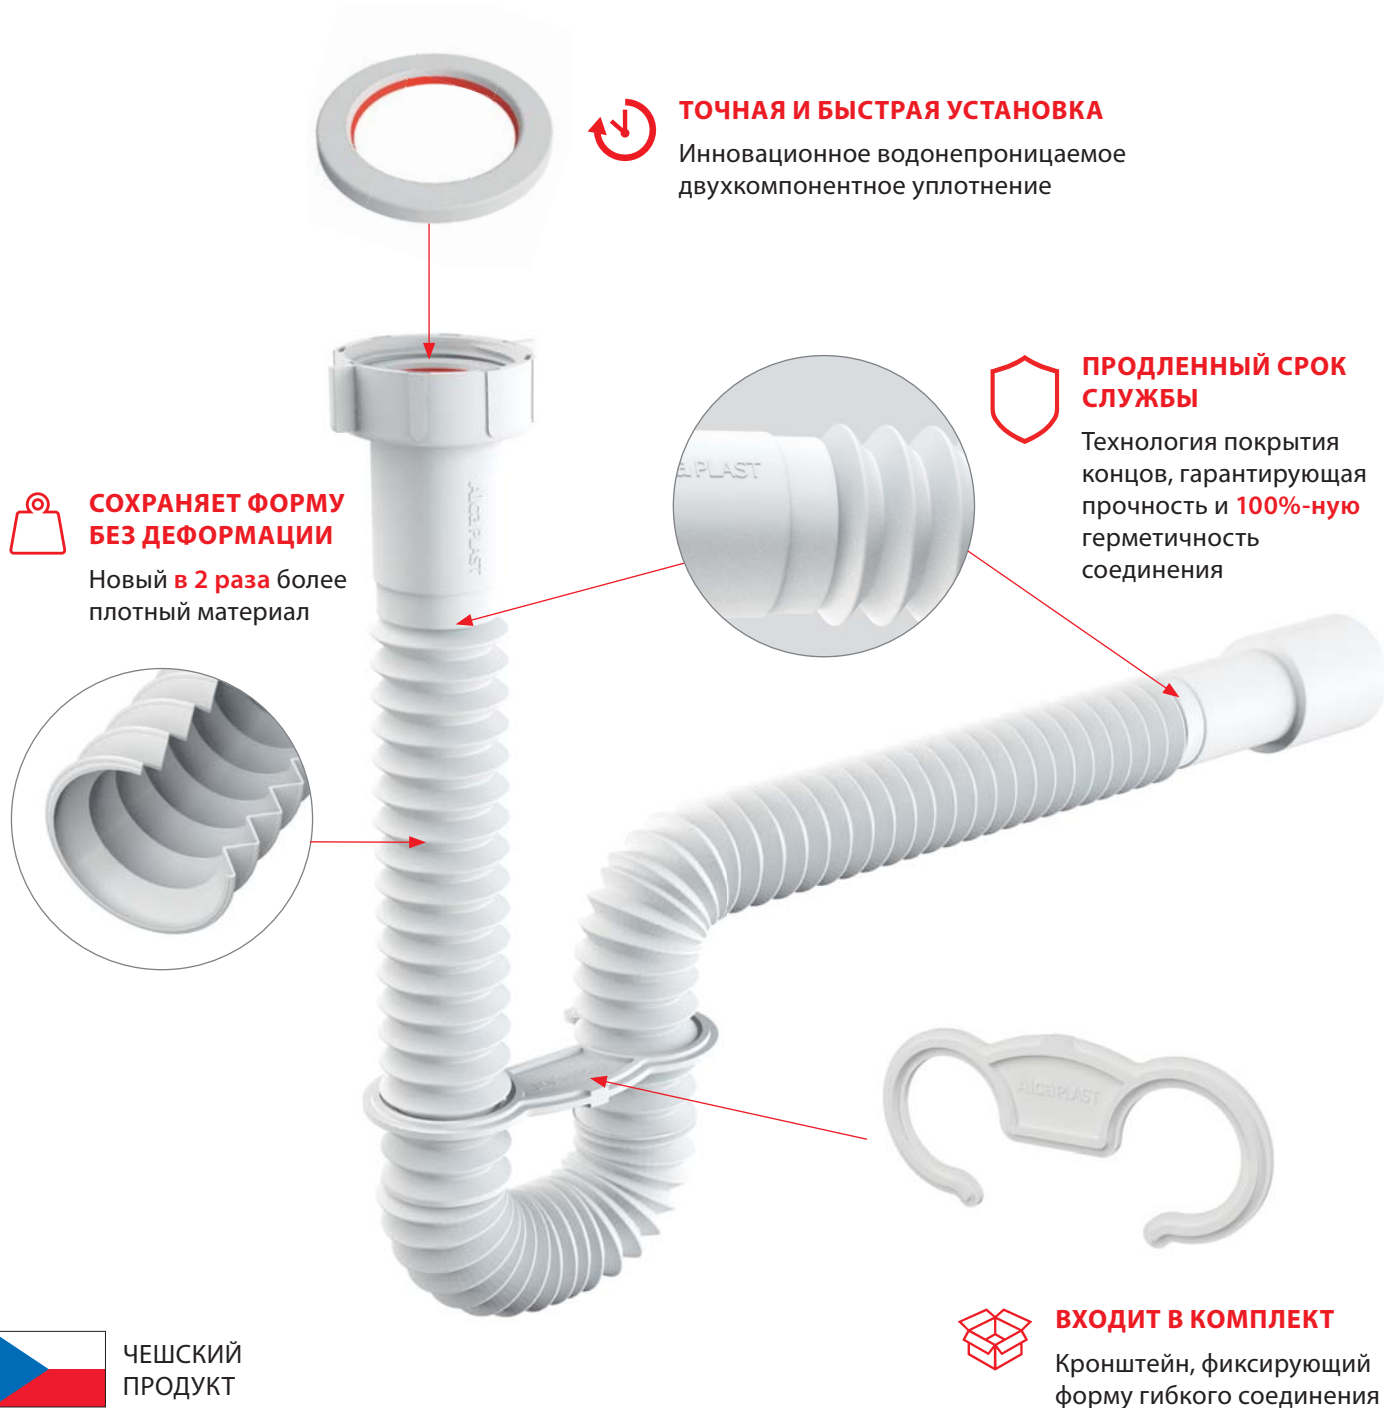

НОВИНКА

3

Гибкие соединения PREMIUM

Представляем новую линейку гибких соединений **PREMIUM**, которая заменит обе существующие линейки – основные **гибкие соединения** и **гибкие соединения+**.

- Премиальное качество по той же цене
- Изготовлено в Чешской Республике
- 4 инновации для упрощенной установки и более длительного срока службы

ТОЧНАЯ И БЫСТРАЯ УСТАНОВКА

Инновационное водонепроницаемое двухкомпонентное уплотнение

СОХРАНЯЕТ ФОРМУ БЕЗ ДЕФОРМАЦИИ

Новый **в 2 раза** более плотный материал

ПРОДЛЕННЫЙ СРОК СЛУЖБЫ

Технология покрытия концов, гарантирующая прочность и **100%-ную** герметичность соединения

ВХОДИТ В КОМПЛЕКТ

Кронштейн, фиксирующий форму гибкого соединения

ЧЕШСКИЙ
ПРОДУКТ