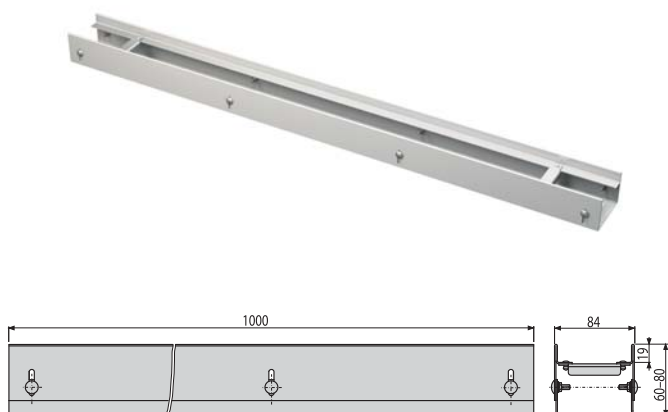

ADZ331V

Дренажный желоб 75 мм регулируемый, нержавеющая сталь

Количество (упаковка) ADZ331V	1 шт.
Размеры (шт.)	1000×84×60 мм
Вес (шт.)	3,5855 кг
EAN	8595580561468