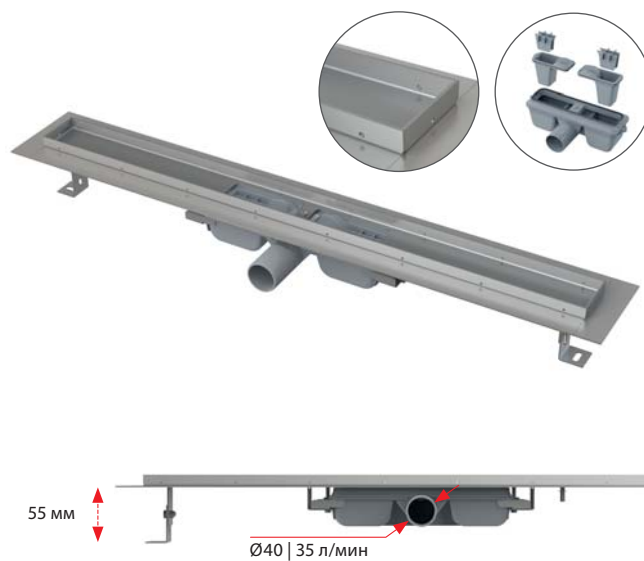

APZ101S Low

Водоотводящий желоб с порогам для перфорированной решетки (750, 850, 950 мм)

Количество (упаковка) APZ101S-750	12 шт.
Размеры (шт.)	820×135×170 мм
Вес (шт.)	3,3011 кг
EAN	8595580562281