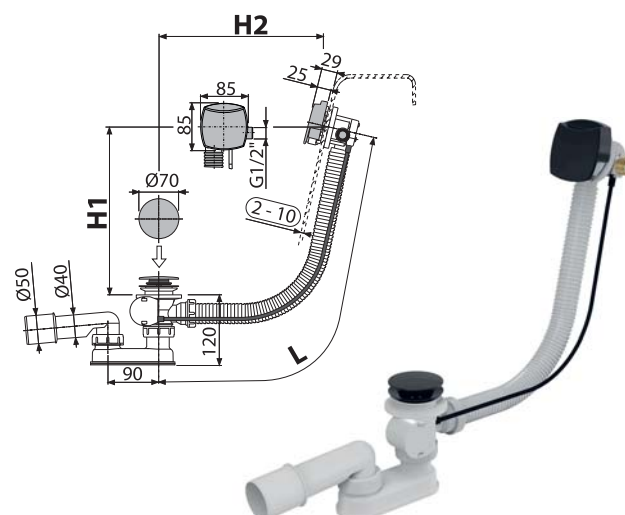

A465BLACK-50

Сифон для душевого поддона CLICK/CLACK, черный-мат

Ø50

A564BLACK

Сифон для ванны автомат с напуском воды через перелив, черный-мат

Количество (упаковка) A465BLACK-50	30 шт.
Размеры (шт.)	125×105×105 мм
Вес (шт.)	0,4132 кг
EAN	8595580562717