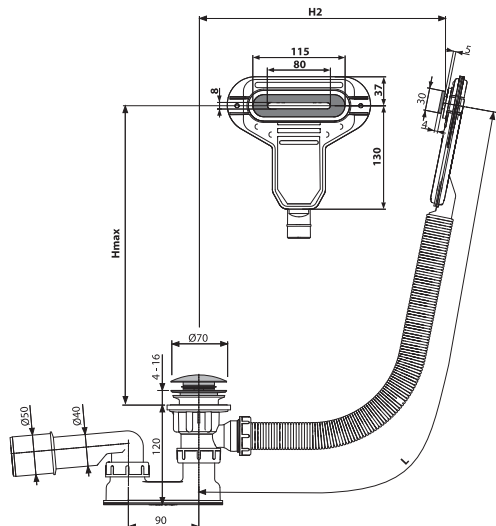

12

A516CKM

Сифон для ванны CLICK/CLACK с плоским переливом, хром

Количество (упаковка) A516CKM	20 шт.
Размеры (шт.)	220×360×75 мм
Вес (шт.)	0,7118 кг
EAN	8595580561826

A516KM

Сифон для ванны CLICK/CLACK с плоским переливом, хром