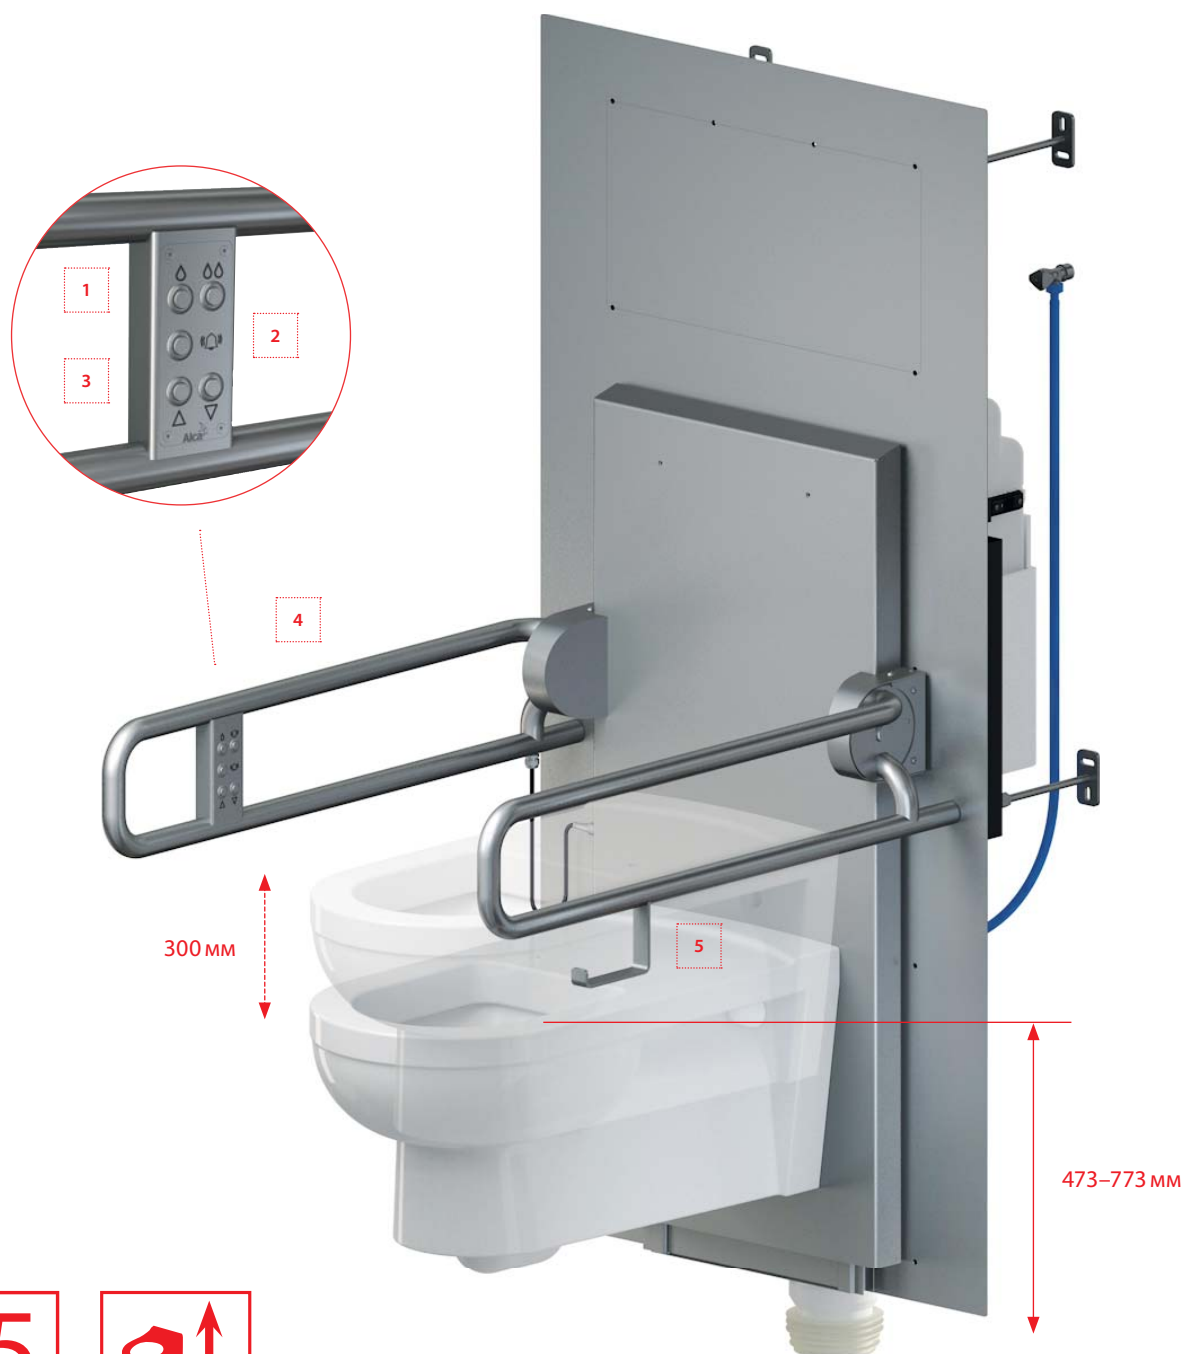

НОВИНКА

7

Скрытая система инсталляции регулируемая по высоте – для людей с ограниченными физическими возможностями AM101/1500L MEDIC ASSISTANT

15
ЛЕТ ГАРАНТИИ

30 CM

KG Несущая способность поручней до 200 кг

KG Несущая способность конструкции 400 кг

KG Несущая конструкция из нержавеющей стали AISI 316L с высокой сопротивляемостью

- 1 Экономичный двойной смыв с возможностью регулировки расхода воды 2–9 л
- 2 Кнопка сигнализации ALARM непосредственно на поручне
- 3 Плавная регулировка высоты унитаза в диапазоне до 30 см
- 4 Складные поручни
- 5 Держатель для туалетной бумаги