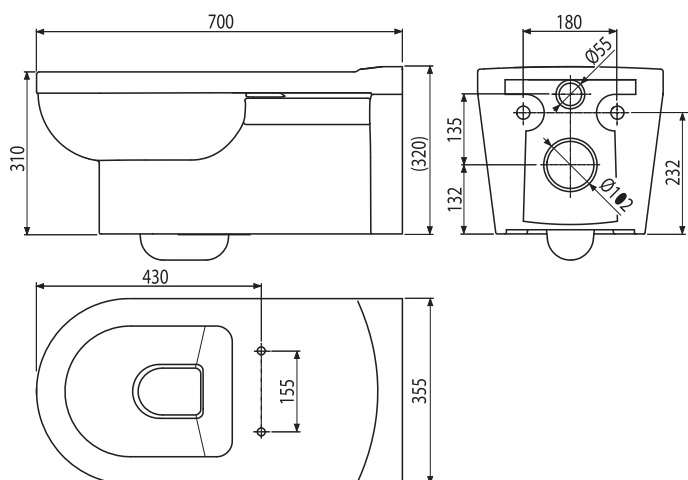

WC Alca MEDIC

Подвесной унитаз для людей с ограниченными физическими возможностями

Количество (упаковка) WC Alca MEDIC	1 шт.
Размеры (шт.)	700×355×400 мм
Вес (шт.)	31,15 кг
EAN	8595580504915