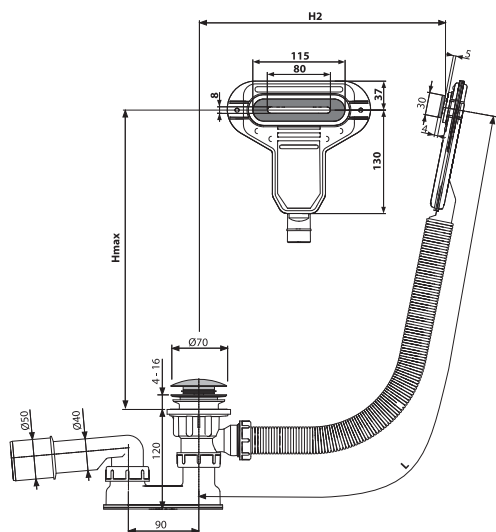

12

A516CKM

Сифон для ванны CLICK/CLACK с плоским переливом, хром

Количество (упаковка) A516CKM	20 шт.
Размеры (шт.)	220×360×75 мм
Вес (шт.)	0,7118 кг
EAN	8595580561826

A516KM

Сифон для ванны CLICK/CLACK с плоским переливом, хром