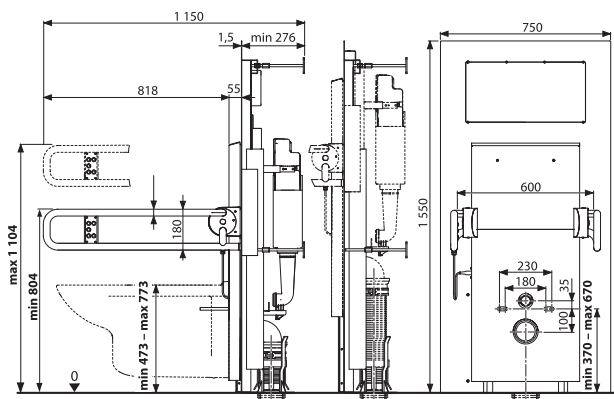

НОВИНКА

8

AM101/1500L MEDIC ASSISTANT

Скрытая система инсталляции для сухой установки (для гипсокартона) регулируемая по высоте – для людей с ограниченными физическими возможностями

Количество (упаковка) AM101/1500L	1 шт.
Размеры (шт.)	1686×835×654 мм
Вес (шт.)	105,802 кг
EAN	8595580554828