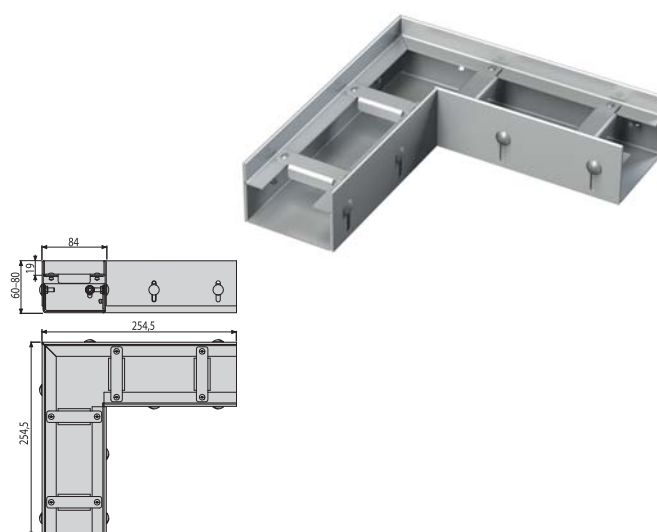

ADZ331VR

Дренажный угловой желоб 75 мм регулируемый, нержавеющая сталь

Количество (упаковка) ADZ331VR	1 шт.
Размеры (шт.)	255×255×60 мм
Вес (шт.)	1,9121 кг
EAN	8595580561475