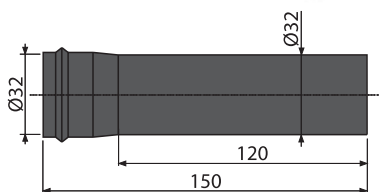

НОВИНКА

14

A4000BLACK

Удлинитель DN32, черный-мат

Количество (упаковка) A4000BLACK	50 шт.
Размеры (шт.)	155×40×40 мм
Вес (шт.)	0,0822 кг
EAN	8595580562083