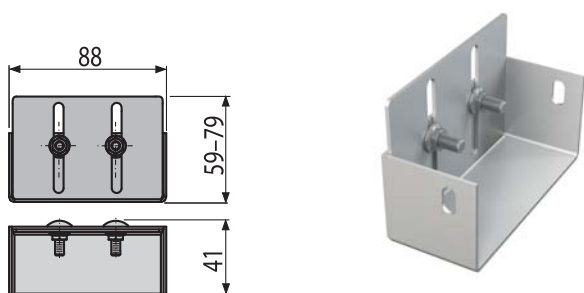

ADZ-P011

Заглушка для дренажных желобов 75 мм, нержавеющая сталь

Количество (упаковка) ADZ-P011	1 шт.
Размеры (шт.)	88×59×41 мм
Вес (шт.)	0,157 кг
EAN	8595580561505