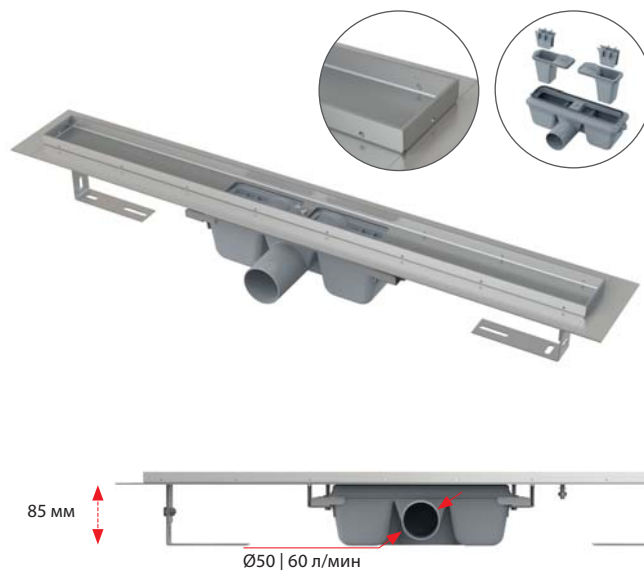

НОВИНКА

APZ1S

Водоотводящий желоб с порогам для перфорированной решетки (750, 850, 950 мм)

Количество (упаковка) APZ1S-750	12 шт.
Размеры (шт.)	820×135×170 мм
Вес (шт.)	3,4189 кг
EAN	8595580562236

APZ101S Low