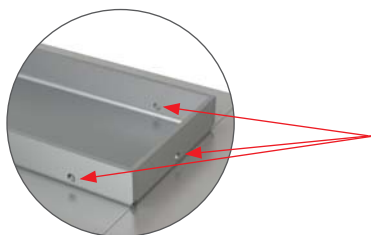

Вторичный дренаж – водоотводящие желоба APZ1S, APZ101S

Современная тенденция в строительной отрасли делает большой акцент на новых материалах и правильной гидроизоляции, в частности, **в деревянных постройках**. Водосточный желоб должен выступать в качестве однородной части ванной комнаты. Новые технические характеристики водоотводящих желобов APZ1S и APZ101S обеспечивают удаление влаги между плиткой и гидроизоляцией обратно в желоб.