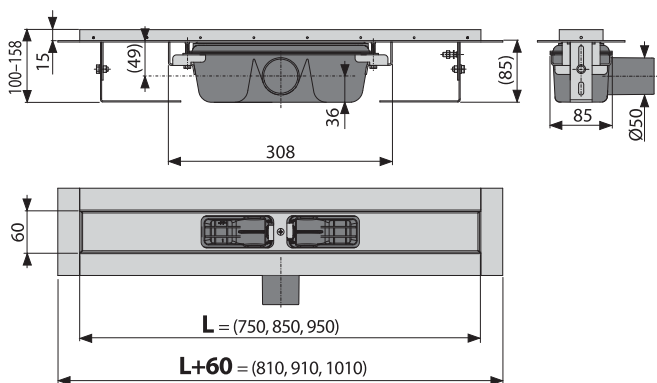

НОВИНКА

APZ1S

Водоотводящий желоб с порогам для перфорированной решетки (750, 850, 950 мм)

Количество (упаковка) APZ1S-750	12 шт.
Размеры (шт.)	820×135×170 мм
Вес (шт.)	3,4189 кг
EAN	8595580562236

APZ101S Low