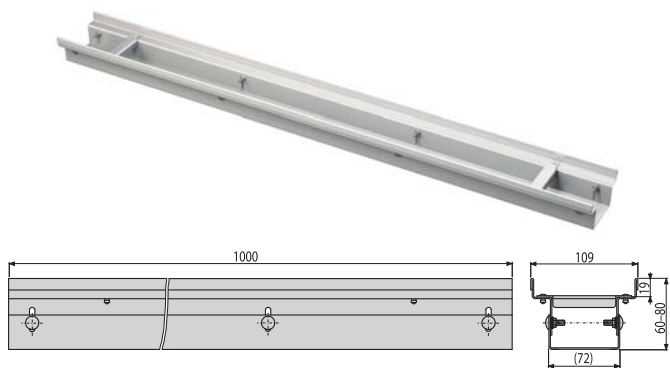

ADZ331VR

Дренажный угловой желоб 75 мм регулируемый, нержавеющая сталь

Количество (упаковка) ADZ331VR	1 шт.
Размеры (шт.)	255×255×60 мм
Вес (шт.)	1,9121 кг
EAN	8595580561475

НОВИНКА

ADZ332V

Дренажный желоб 100 мм регулируемый, нержавеющая сталь