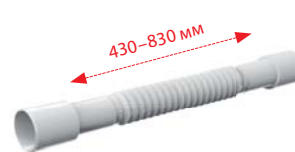

A791
Гибкое соединение 6/4"×40, пластмасса

A792
Гибкое соединение 6/4"×40, металл

A793
Гибкое соединение 6/4" с переходником 5/4"×50/40, пластмасса

A794
Гибкое соединение 40-32×32-40*

A7990
Прокладка, состоящая из двух частей, 5/4"

A7991
Прокладка, состоящая из двух частей, 6/4"

A7992
Прокладка, состоящая из двух частей, 1"

A7993
Кронштейн для гибкого соединения

* Кронштейн для гибкого соединения A7993 не входит в комплект

Гибкие соединения PREMIUM