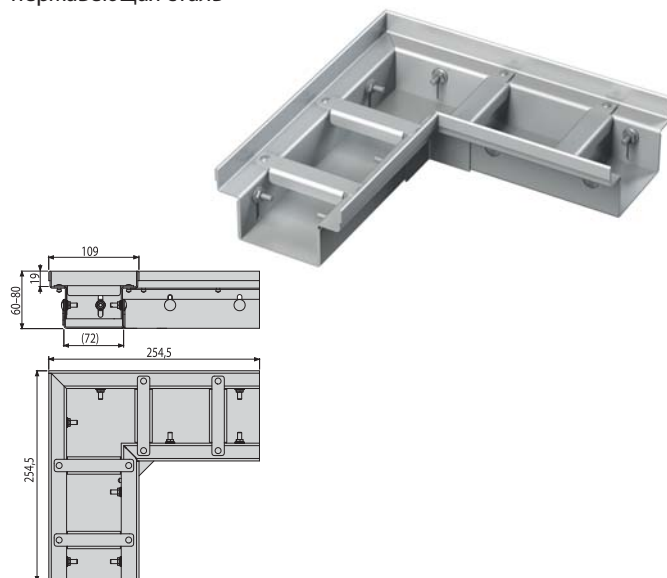

ADZ332VR

Дренажный угловой желоб 100 мм регулируемый, нержавеющая сталь

Количество (упаковка) ADZ332VR	1 шт.
Размеры (шт.)	255×255×60 мм
Вес (шт.)	1,6851 кг
EAN	8595580561499