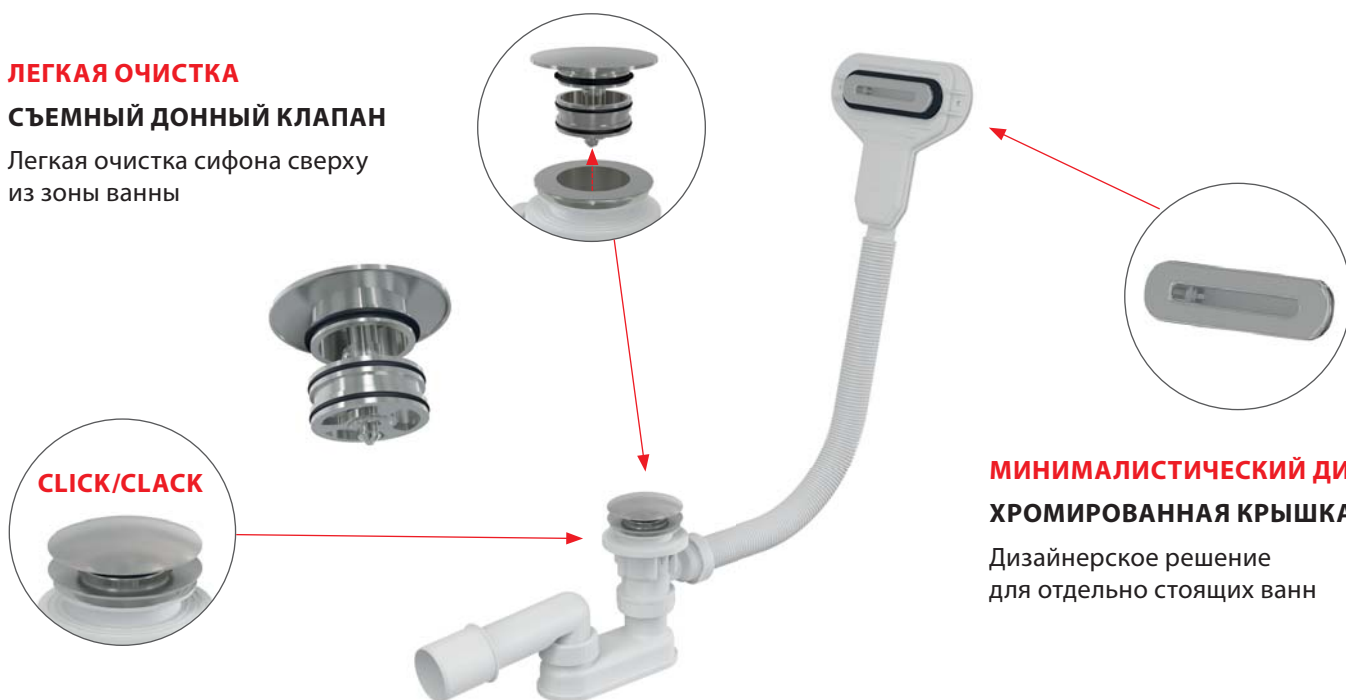

ЛЕГКАЯ ОЧИСТКА

СЪЕМНЫЙ ДОННЫЙ КЛАПАН

Легкая очистка сифона сверху из зоны ванны

CLICK/CLACK

МИНИМАЛИСТИЧЕСКИЙ ДИЗАЙН

ХРОМИРОВАННАЯ КРЫШКА

Дизайнерское решение для отдельно стоящих ванн

НОВИНКА