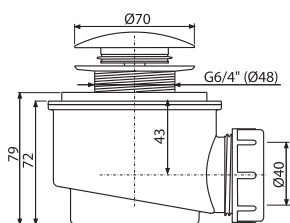

Расширение программы черный-мат

Свою ванную комнату вы можете обновить новыми продуктами в исполнении черный-мат. Предлагаем вам сифон для душевого поддона A465BLACK-50, сифон для ванны A564BLACK и A4000BLACK. Полный обзор продукции вы найдете на странице 15.

A465BLACK-50

Сифон для душевого поддона CLICK/CLACK, черный-мат

Ø50

A564BLACK

Сифон для ванны автомат с напуском воды через перелив, черный-мат

Количество (упаковка) A465BLACK-50	30 шт.
Размеры (шт.)	125×105×105 мм
Вес (шт.)	0,4132 кг
EAN	8595580562717

Количество (упаковка) A564BLACK	12 шт.
Размеры (шт.)	380×95×210 мм
Вес (шт.)	1,1804 кг
EAN	8595580561420