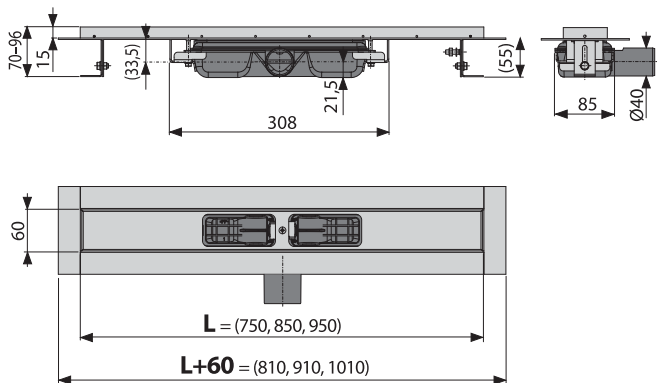

НОВИНКА

APZ1S

Водоотводящий желоб с порогам для перфорированной решетки (750, 850, 950 мм)

Количество (упаковка) APZ1S-750	12 шт.
Размеры (шт.)	820×135×170 мм
Вес (шт.)	3,4189 кг
EAN	8595580562236

APZ101S Low

Водоотводящий желоб с порогам для перфорированной решетки (750, 850, 950 мм)

Количество (упаковка) APZ101S-750	12 шт.
Размеры (шт.)	820×135×170 мм
Вес (шт.)	3,3011 кг
EAN	8595580562281

НОВИНКА

18

Расширение ассортимента дренажных желобов