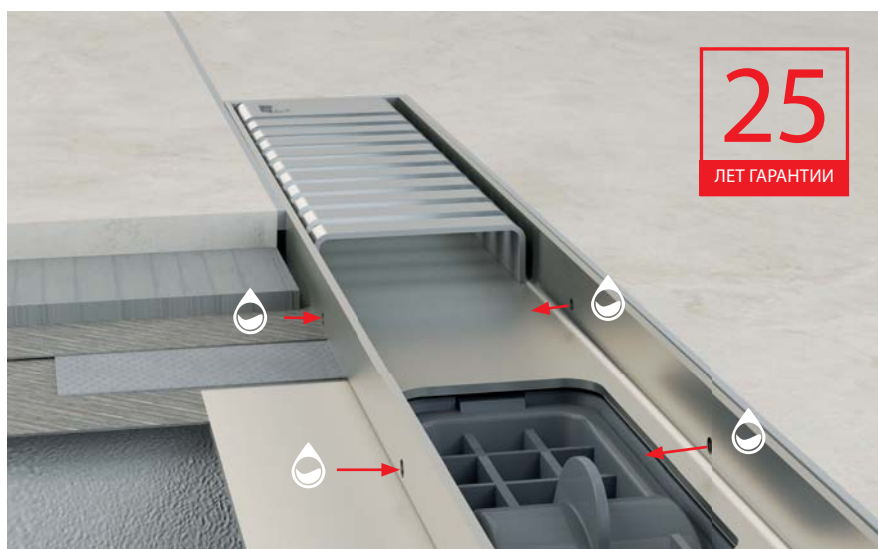

Принцип вторичного дренажа

Вода из душевой кабины проходит через решетку и водоотводящий желоб в канализационную трубу. Пористые уплотнения или трещины между плиткой и водоотводящим желобом могут привести к утечке небольшого количества воды под плитку. Наше решение вторичного дренажа обеспечит отвод остатков воды под плиткой через дренажные отверстия обратно в корпус водоотводящего желоба. Это работает как страховка для правильного функционирования гидроизоляции ванной комнаты.

Последовательная установка

При выборе этого типа водоотводящего желоба, чтобы функция вторичного дренажа хорошо работала, ключевым является правильный метод установки гидроизоляции.