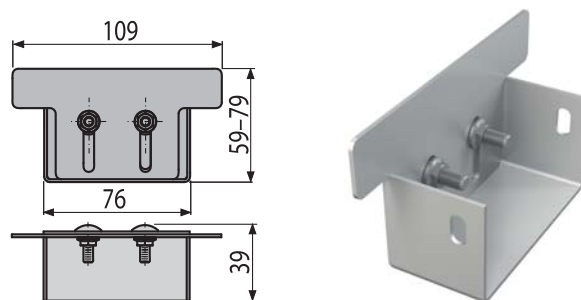

ADZ-P011

Заглушка для дренажных желобов 75 мм, нержавеющая сталь

Количество (упаковка) ADZ-P011	1 шт.
Размеры (шт.)	88×59×41 мм
Вес (шт.)	0,157 кг
EAN	8595580561505

ADZ-P012

Заглушка для дренажных желобов 100 мм, нержавеющая сталь